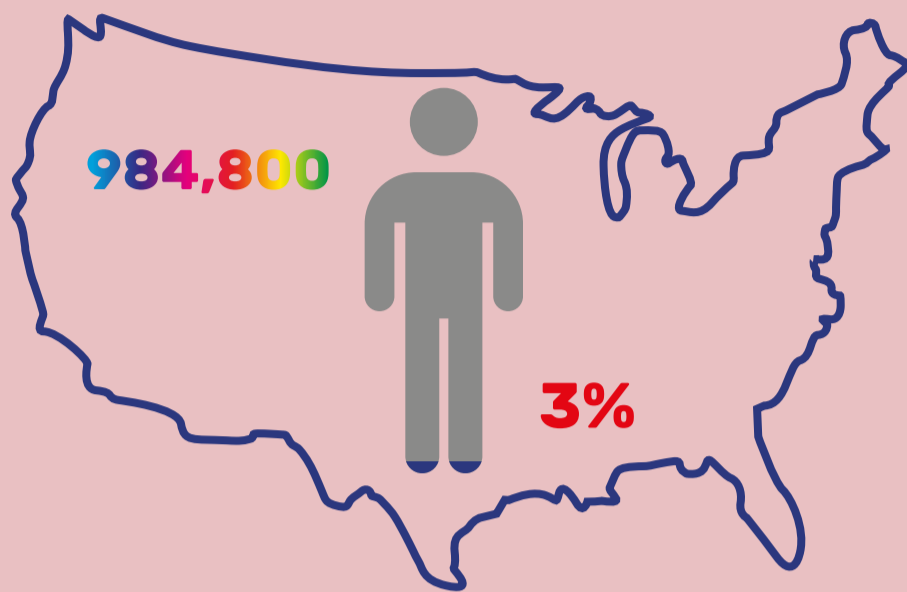

# PERSONAS MIGRANTES ADULTAS LGBT CON DOCUMENTOS EN LOS ESTADOS UNIDOS

- Se estima que hay 984,800 personas identificadas como LGBT entre las personas adultas migrantes que cuentan con documentos, mismos que representan aproximadamente el 3.0% de las personas adultas migrantes con documentos en los EE.UU.
- Al igual que las personas migrantes adultas LGBT indocumentadas, el grupo de personas migrantes documentados LGBT se caracterizan por estar conformado por personas jóvenes y que se identifican como hombres.

- El 39.9% están entre las edades de 18 y 29, frente al 13.4% de los inmigrantes documentados en general.

- 39.0% de las personas adultas LGBT documentadas son latinas, similar al porcentaje de todas las personas adultas que cuentan con papeles (36,2%).

El 31.9% de los adultos LGBT documentados son asiáticos o provienen de alguna de las islas que se encuentran en el pacífico.

Fuente: Goldberg, S.K. & Conron, K.J. (2021). LGBT Adult Immigrants in the United States 2021. Los Angeles, CA: The Williams Institute, UCLA. <https://williamsinstitute.law.ucla.edu/wp-content/uploads/Adult-LGBT-Immigrants-Feb-2021.pdf>