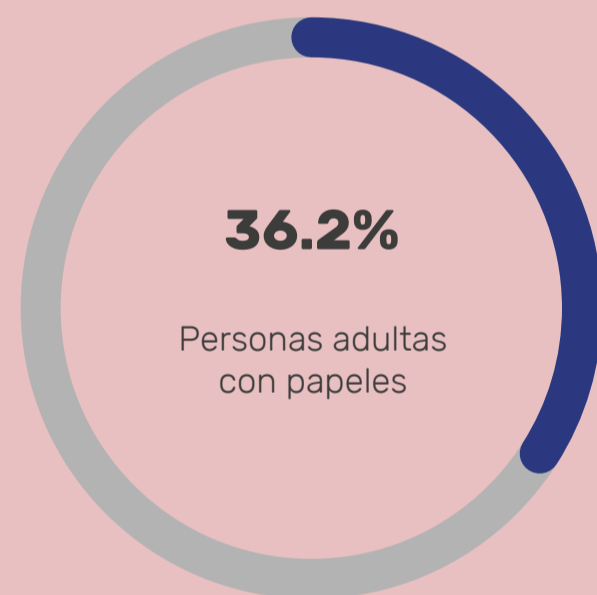

# PERSONAS MIGRANTES ADULTAS LGBT CON DOCUMENTOS EN LOS ESTADOS UNIDOS

- Se estima que hay 984,800 personas identificadas como LGBT entre las personas adultas migrantes que cuentan con documentos, mismos que representan aproximadamente el 3.0% de las personas adultas migrantes con documentos en los EE.UU.
- Al igual que las personas migrantes adultas LGBT indocumentadas, el grupo de personas migrantes documentados LGBT se caracterizan por estar conformado por personas jóvenes y que se identifican como hombres.

- El 39.9% están entre las edades de 18 y 29, frente al 13.4% de los inmigrantes documentados en general.

- 39.0% de las personas adultas LGBT documentadas son latinas, similar al porcentaje de todas las personas adultas que cuentan con papeles (36,2%).