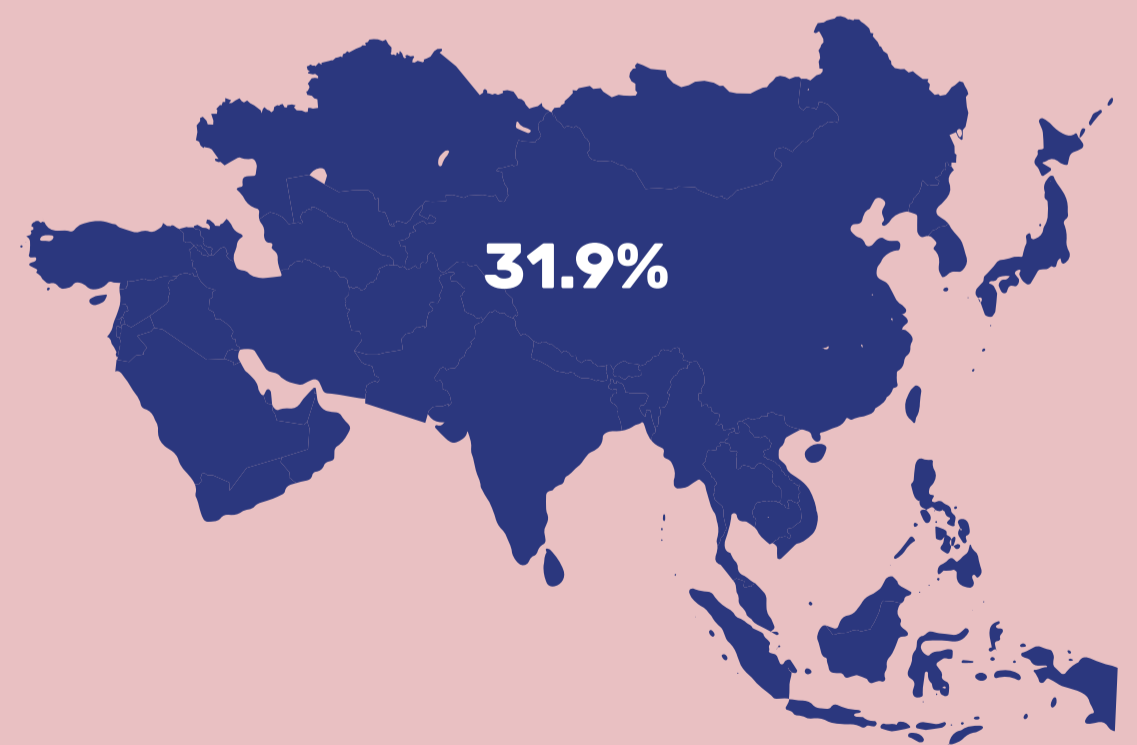

# PERSONAS MIGRANTES ADULTAS LGBT CON DOCUMENTOS EN LOS ESTADOS UNIDOS

- Se estima que hay 984,800 personas identificadas como LGBT entre las personas adultas migrantes que cuentan con documentos, mismos que representan aproximadamente el 3.0% de las personas adultas migrantes con documentos en los EE.UU.
- Al igual que las personas migrantes adultas LGBT indocumentadas, el grupo de personas migrantes documentados LGBT se caracterizan por estar conformado por personas jóvenes y que se identifican como hombres.

- El 39.9% están entre las edades de 18 y 29, frente al 13.4% de los inmigrantes documentados en general.

- 39.0% de las personas adultas LGBT documentadas son latinas, similar al porcentaje de todas las personas adultas que cuentan con papeles (36,2%).

El 31.9% de los adultos LGBT documentados son asiáticos o provienen de alguna de las islas que se encuentran en el pacífico.

Fuente: Goldberg, S.K. & Conron, K.J. (2021). LGBT Adult Immigrants in the United States 2021. Los Angeles, CA: The Williams Institute, UCLA. <https://williamsinstitute.law.ucla.edu/wp-content/uploads/Adult-LGBT-Immigrants-Feb-2021.pdf>